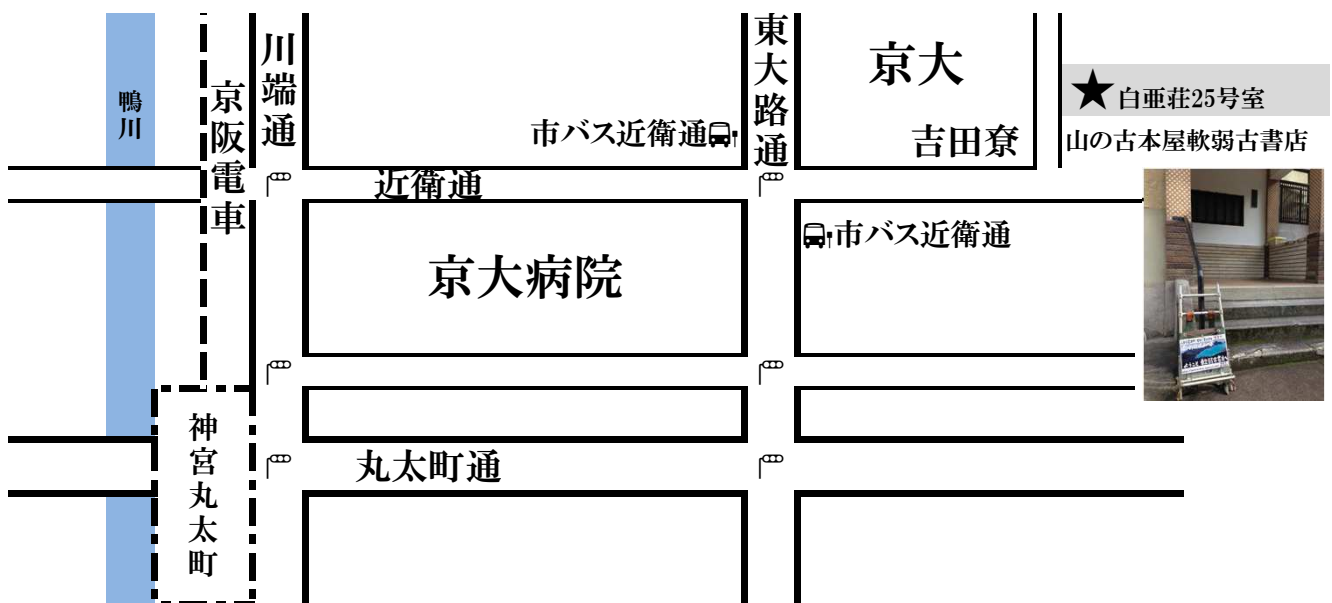

# 軟弱古書店6月の営業予定表

6月 ○ 午後営業  
~18:00

2017年

6月

京都市左京区吉田二本松町4-3 白亜荘25号室  
<http://yamanohon.jp>

<i>sun</i>	<i>mon</i>	<i>tue</i>	<i>wed</i>	<i>thu</i>	<i>fri</i>	<i>sat</i>
18	19	20	21	22	23	24
14時 ~	14時 ~	休	14時 ~	休	休	14時 ~
25	26	27	28	29	30	
休	休	休	休	休	14時 ~	

🚶 京阪電車: 神宮丸太町、出町柳より徒歩約15分

🚌 市バス近衛通バス停より約5分、201、206系統が便利です

ご来店の際はホームページで最新の営業日をご確認ください

<http://yamanohon.jp>

お問い合わせは [yamanohon@gmail.com](mailto:yamanohon@gmail.com) 050-3743-3545