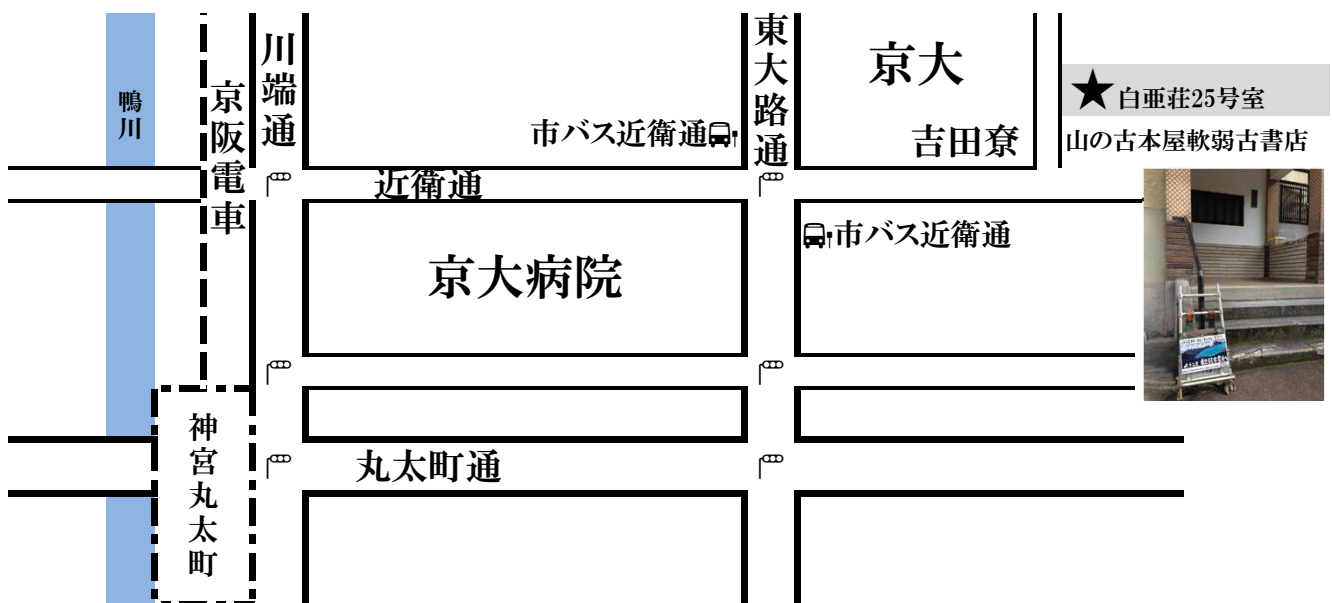

# 軟弱古書店7月の営業予定表

7月 ○ 午後営業  
~18:00

2017年

7月

京都市左京区吉田二本松町4-3 白亜荘25号室  
<http://yamanohon.jp>

<i>sun</i>	<i>mon</i>	<i>tue</i>	<i>wed</i>	<i>thu</i>	<i>fri</i>	<i>sat</i>
23	24	25	26	27	28	29
休	休	休	休	休	休	休
30	31	1	2	3	4	5
13時 ~	?	?	14時 ~	休	休	13時 ~

京阪電車:神宮丸太町、出町柳より徒歩約15分

市バス近衛通バス停より約5分、201、206系統が便利です

ご来店の際はホームページで最新の営業日をご確認ください

<http://yamanohon.jp>

お問い合わせは [yamanohon@gmail.com](mailto:yamanohon@gmail.com) 050-3743-3545