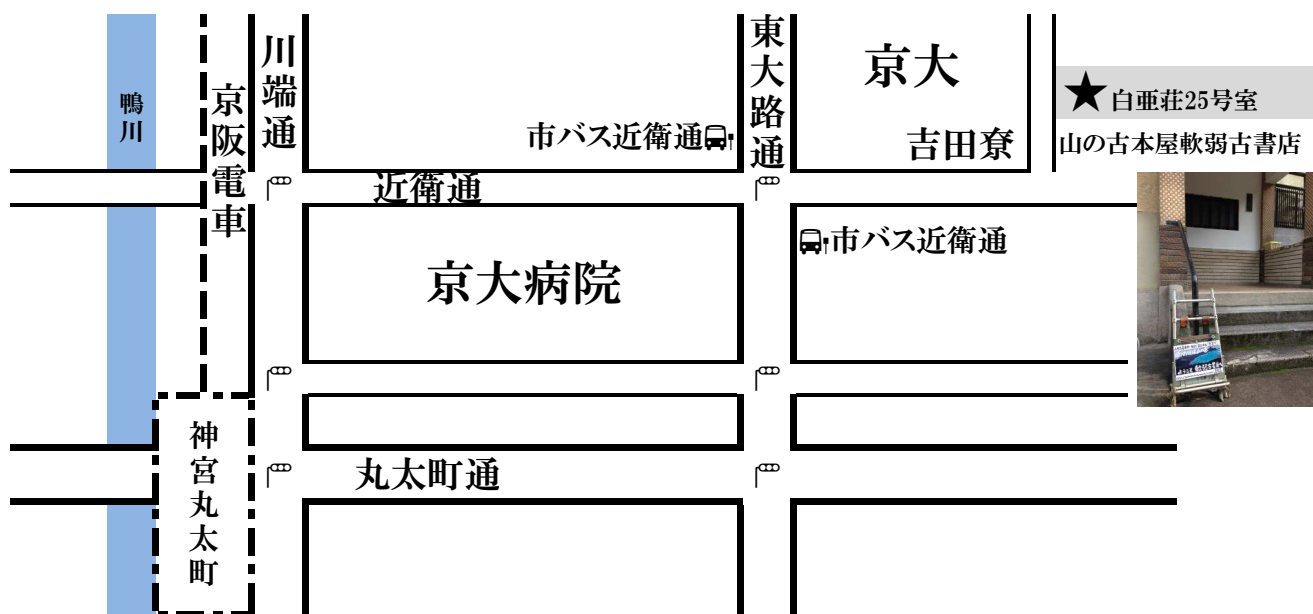

軟弱古書店11月の営業予定表

11月

2017年

11月

京都市左京区吉田二本松町4-3 白亜荘25号室
<http://yamanohon.jp>

<i>sun</i>	<i>mon</i>	<i>tue</i>	<i>wed</i>	<i>thu</i>	<i>fri</i>	<i>sat</i>
5	6	7	8	9	10	11
休	休	休	13~ 17時	休	14~ 17時	休
12	13	14	15	16	17	18
13~ 17時	休	休	休	休	休	休

京阪電車：神宮丸太町、出町柳より徒歩約15分

市バス近衛通バス停より約5分、201、206系統が便利です

ご来店の際はホームページで最新の営業日をご確認ください

<http://yamanohon.jp>