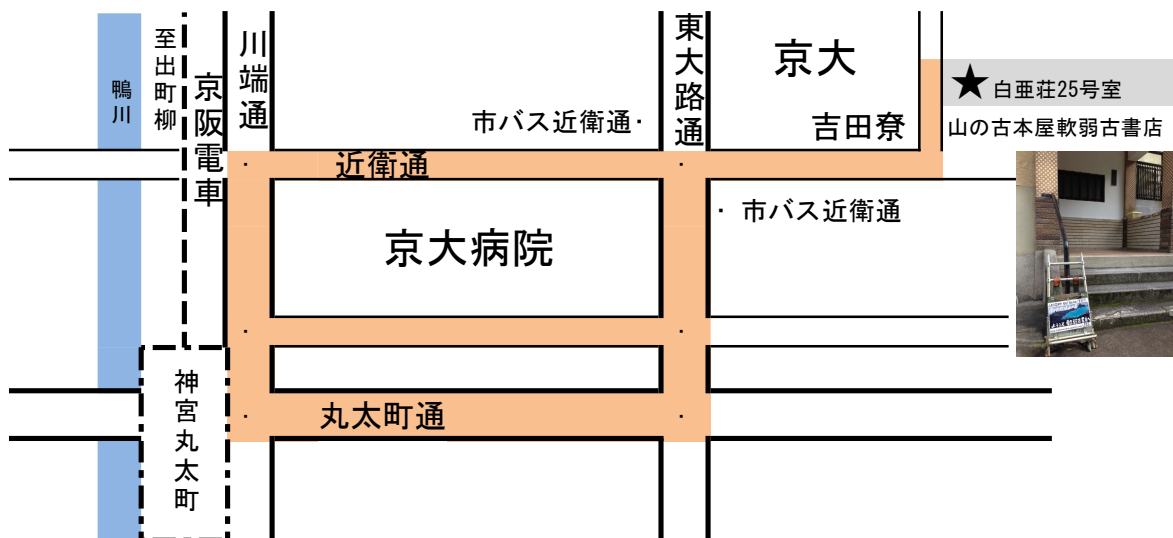

軟弱古書店10月の営業予定表

10月

2017年

10月

京都市左京区吉田二本松町4-3 白亜荘25号室
<http://yamanohon.jp>

10月 21日 (日) 12:00~15:00

10月 23日 (火) 12:00~15:00

10月 29日 (月) 12:00~15:00

- ・ 京阪電車：神宮丸太町、出町柳より徒歩約15分
 - ・ 市バス近衛通バス停より約5分、201、206系統が便利です
- ご来店の際はホームページで最新の営業日をご確認ください

<http://yamanohon.jp>