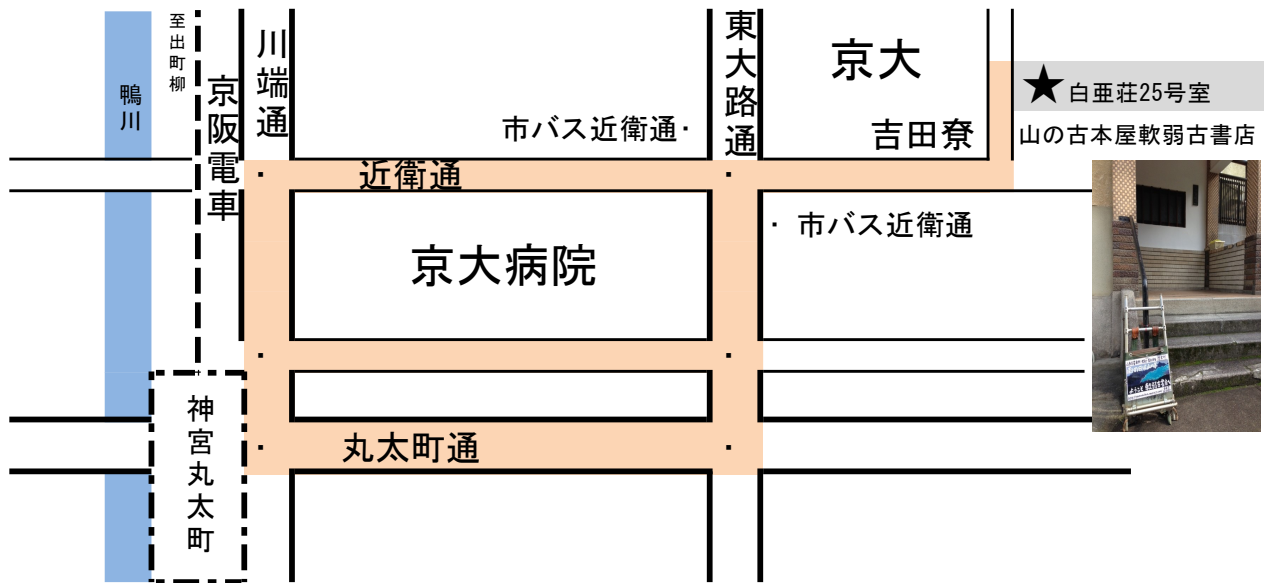

軟弱古書店 1月の営業予定表

京都市左京区吉田二本松町4-3 白亜荘25号室
<http://yamanohon.jp>

1月 23日 (水) 12:00~15:00

1月 30日 (火) 12:00~15:00

1月 31日 (木) 10:00~15:00

- ・ 京阪電車：神宮丸太町、出町柳より徒歩約15分
 - ・ 市バス近衛通バス停より約5分、201、206系統が便利です
- ご来店の際はホームページで最新の営業日をご確認ください